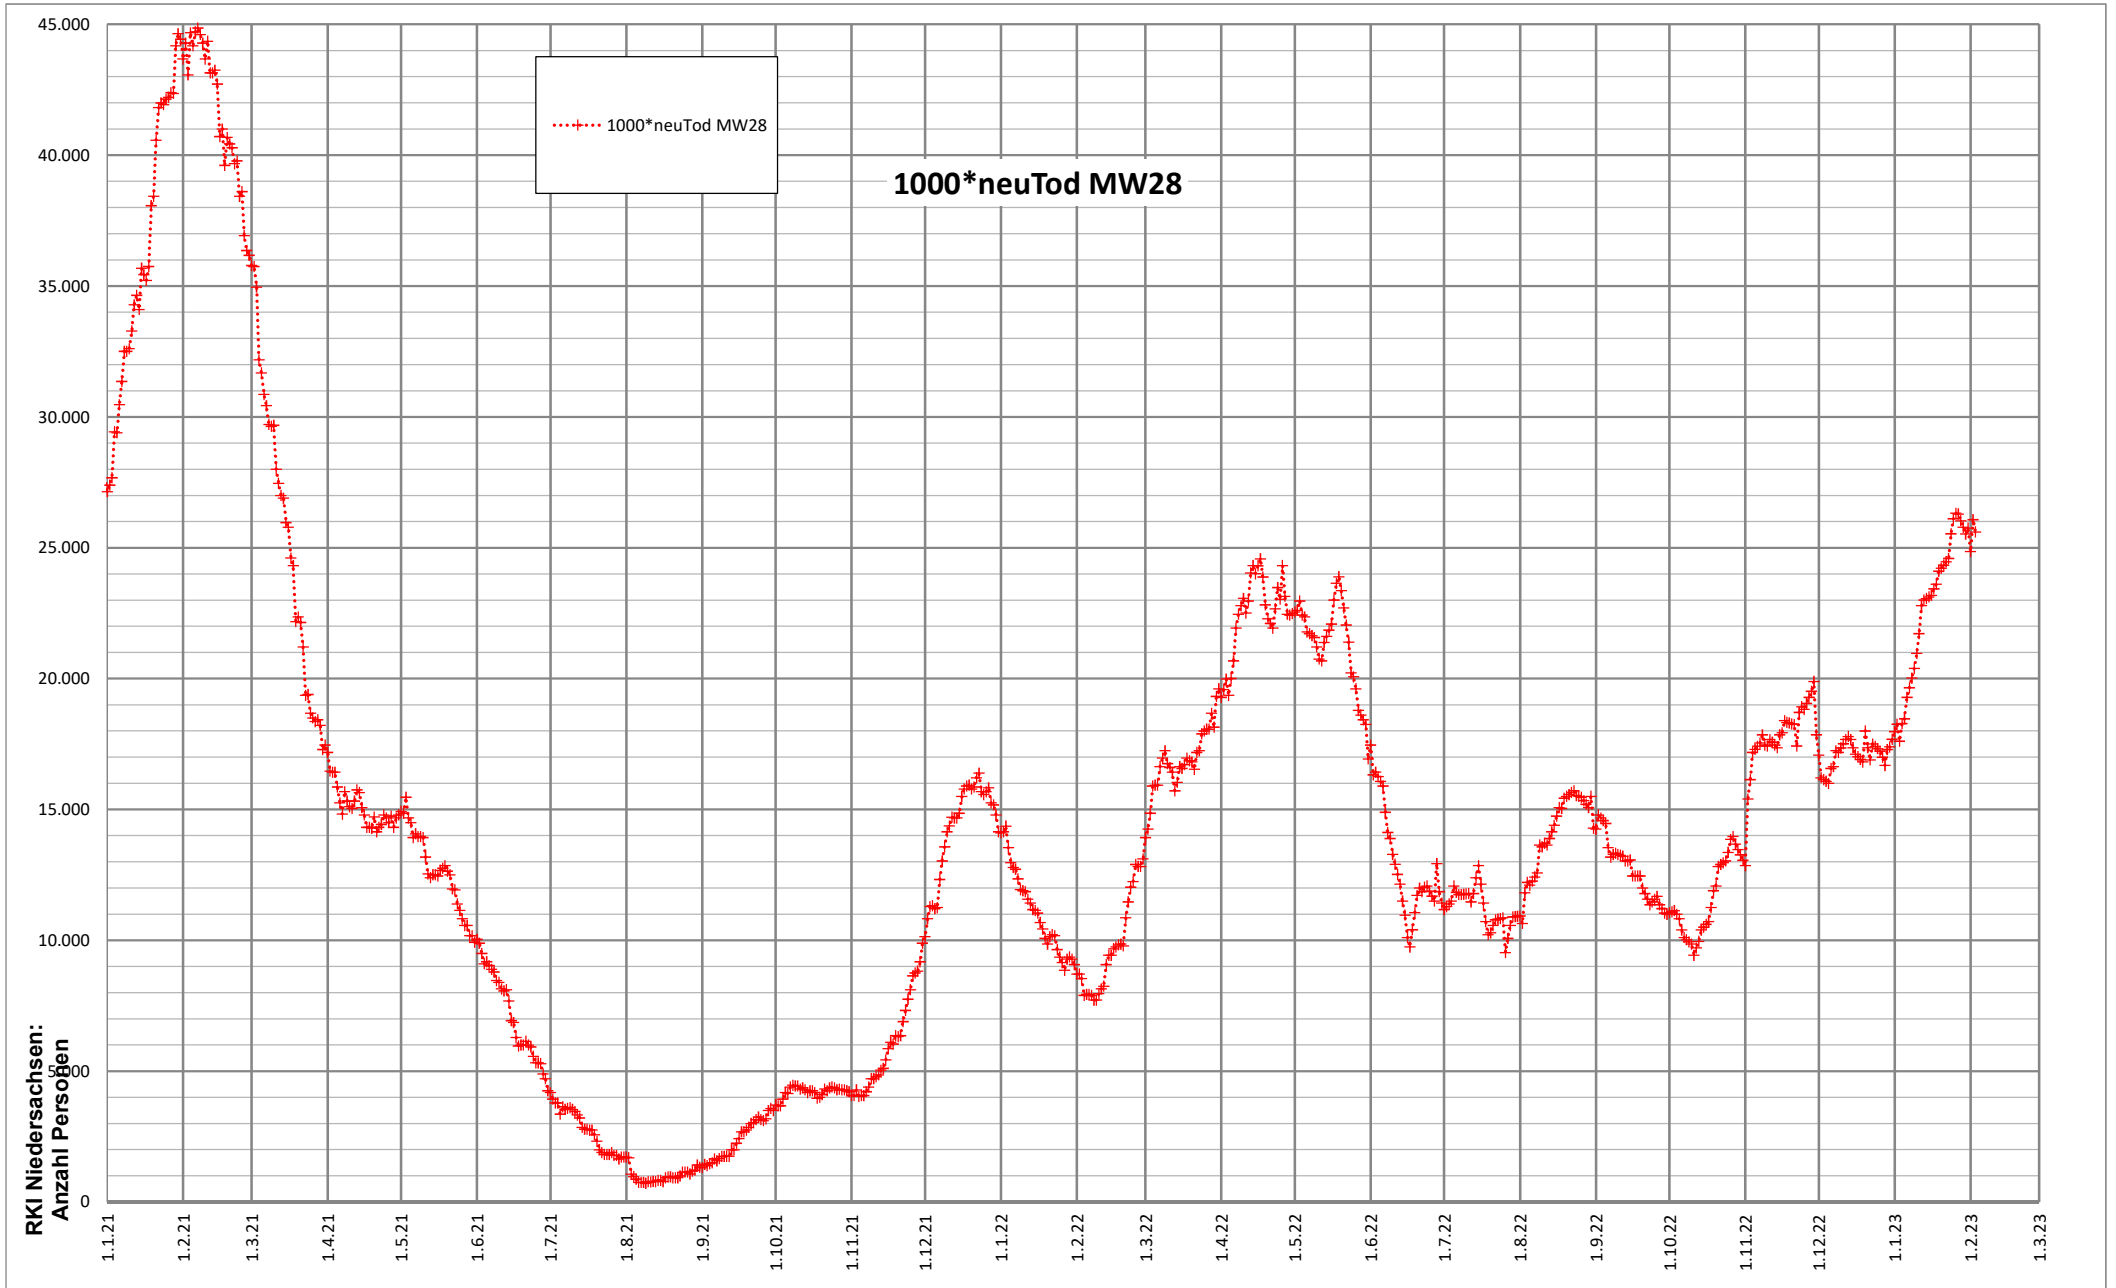

# Corona-Daten für Niedersachsen

1000\*neuTod MW28

RKI Niedersachsen:  
Anzahl Personen